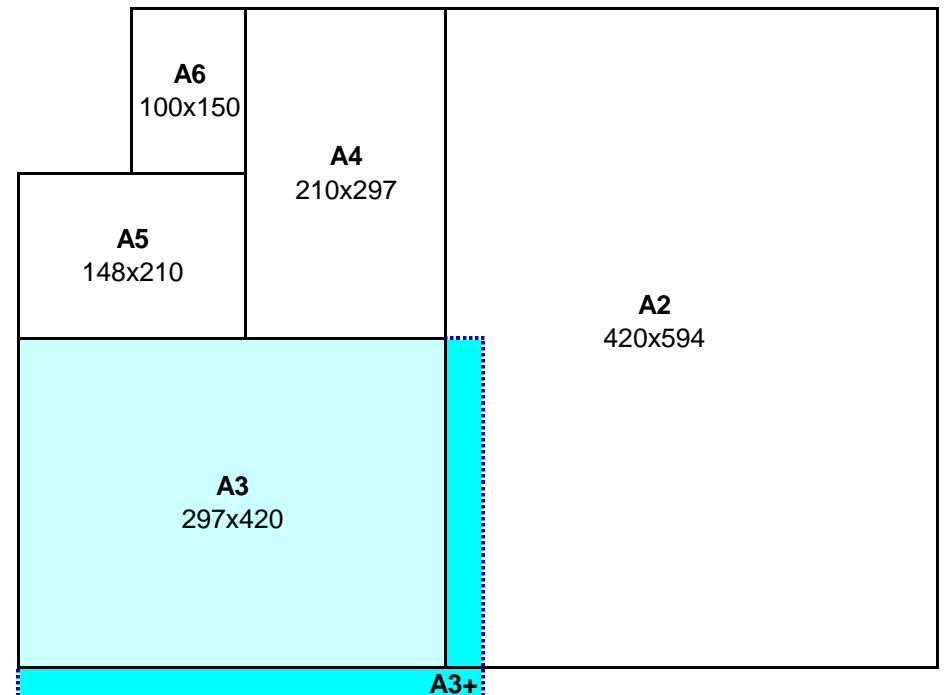

LOMOND Design

Фактурная бумага для печати визиток, открыток, дизайнерских работ.

Подходит как для водорастворимых, так и пигментных чернил

Наименование	Формат	Тип поверхности		Описание фактуры	
		матовая	глянцевая		
Гребенка	Frontier	A4, 200г/м2	•	•	Продольно-полосатая
Шотландка	Tartan	A4, 200г/м2	•	•	Шотландский плед
Ткань	Textile	A4, 200г/м2	•	•	Льняное полотно
Лабиринт	Labyrinth	A4, 200г/м2	•	•	Изогнутые линии
Кожа	Leather	A4, 200г/м2	•	•	Выделанная кожа
Ящерица	Lizard Skin	A4, 200г/м2	•	•	Кожа ящерицы

Наименование	Формат	матовая	глянцевая	A4	A3
Молоток	Hammer	210г/м2	•	-	•

LOMOND Transfer InkJet

Трансферная бумага 140г/м2 для переноса изображения на ткань с помощью утюга или термопресса, выдерживает более 50 стирок

Тип ткани		A3	A4	Упаковка
Для светлых тканей	Light Cloth Transfer	•	•	10, 50л
Для темных и цветных тканей	Dark Cloth Transfer	•	•	10, 50л
Для любых (светится в темноте)	Luminous Transfer		•	10л

LOMOND Tattoo

Переводная пленка для временных "Татуировок" и украшения ногтей

Наименование	Формат	Разреш. печати	Примечание
Tattoo Transfer	A4	720 dpi	Смывается теплой водой с мылом