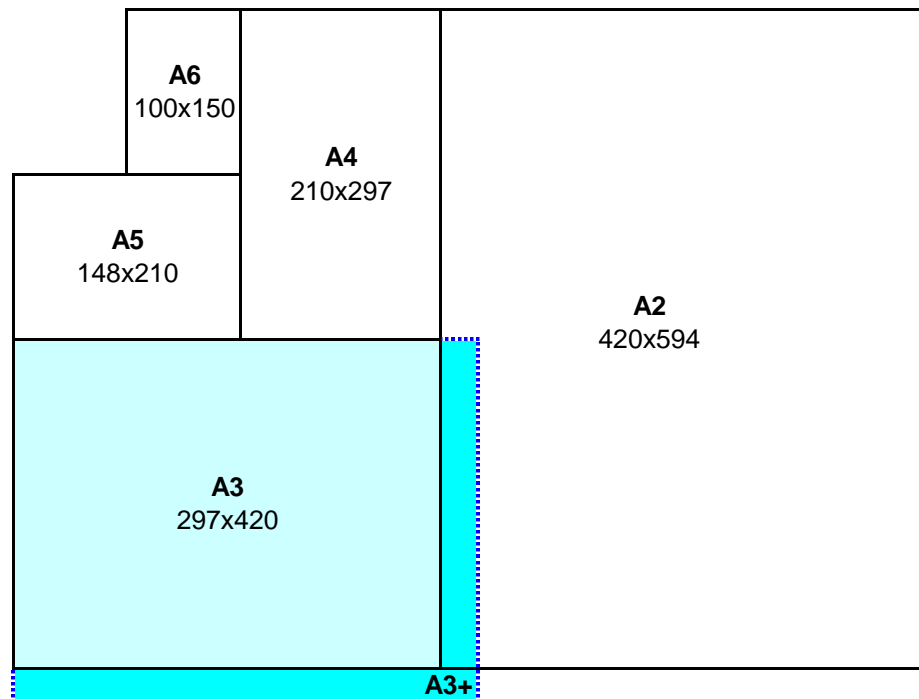

LOMOND Design

Фактурная бумага для печати визиток, открыток, дизайнерских работ.

Подходит как для водорастворимых, так и пигментных чернил

Наименование	Формат	Тип поверхности		Описание фактуры	
		матовая	глянцевая		
Гребенка	Frontier	A4, 200г/м2	•	•	Продольно-полосатая
Шотландка	Tartan	A4, 200г/м2	•	•	Шотландский плед
Ткань	Textile	A4, 200г/м2	•	•	Льняное полотно
Лабиринт	Labyrinth	A4, 200г/м2	•	•	Изогнутые линии
Кожа	Leather	A4, 200г/м2	•	•	Выделанная кожа
Ящерица	Lizard Skin	A4, 200г/м2	•	•	Кожа ящерицы

Наименование	Формат	матовая	глянцевая	A4	A3
Молоток	Hammer	210г/м2	•	-	•

LOMOND Transfer InkJet

Трансферная бумага 140г/м2 для переноса изображения на ткань с помощью утюга или термопресса, выдерживает более 50 стирок

Тип ткани		A3	A4	Упаковка
Для светлых тканей	Light Cloth Transfer	•	•	10, 50л
Для темных и цветных тканей	Dark Cloth Transfer	•	•	10, 50л
Для любых (светится в темноте)	Luminous Transfer		•	10л

LOMOND Tattoo

Переводная пленка для временных "Татуировок" и украшения ногтей

Наименование	Формат	Разреш. печати	Примечание
Tattoo Transfer	A4	720 dpi	Смывается теплой водой с мылом